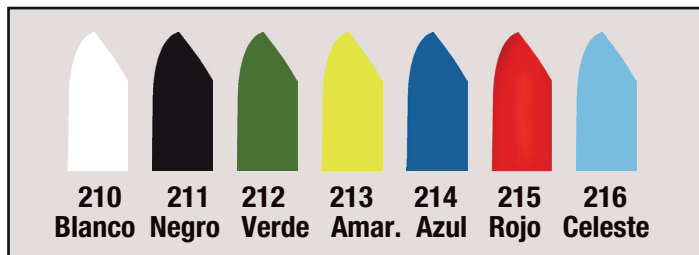

\$8125

2
Negro

4
Azul

5
Amarillo

6
Verde

20
Plata

\$8610

COD. 303 3 grs

LABIAL ARTISTICO

Tonos plenos y bien cubritivos.

COD. 940

PALETA SOMBRAS X 8

\$30180

TONOS NEUTROS

TONOS FRIOS

TONOS CÁLIDOS