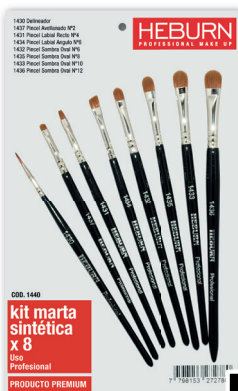

COD. 1440
KIT MARTA SINTETICA
8 PINCELES

- 1430 Pincel Delineador
- 1431 Pincel Labial Recto N°4
- 1432 Pincel Sombra Oval N°6
- 1433 Pincel Sombra Oval N°10
- 1434 Pincel Labial Angulo N°6
- 1435 Pincel Sombra Oval N°8
- 1436 Pincel Sombra Oval N°12
- 1437 Pincel Oval Corto N°2

$64225