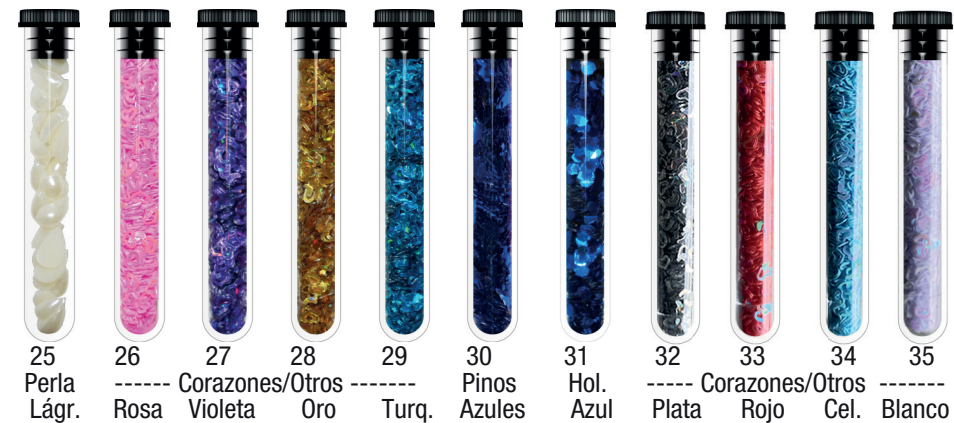

Translúcido

\$13480

COD. 341 1.5 grs PIGMENTOS

- 01 Blanco
- 02 Negro
- 03 Amarillo
- 04 Azul
- 05 Rojo
- 07 Púrpura
- 08 Fucsia
- 10 Naranja
- 11 Verde

\$8835

COD. 340 1 grs GLITTER (GRUESO)

- 01 Multicolor
- 02 Oro
- 04 Verde
- 06 Estrellas plata
- 08 Estrellas rojas
- 12 Bastón oro

PERLAS PARA DECORACION EN UÑAS Y MAQUILLAJE ARTISTICO

\$5150

ARTÍSTICO

PIGMENTOS - SOMBRAS - GIBRE - STRASS

COD. 1342

GIBRE/GLITTER/STRASS (para decoración de uñas)

\$2365

COD. 1341

PIGMENTOS
(para decoración de uñas)

\$6720

HEBURN
PROFESSIONAL MAKE UP

COD. 383 30 grs

MAQUILLAJE ARTÍSTICO FLUIDO

Formula fluida de gran intensidad y ultra cubritividad de base acuosa que no mancha la piel y permite retirarla solo con agua y jabón. Pueden mezclarse entre sí para lograr infinita variedad de colores.
Apto para maquillaje infantil.