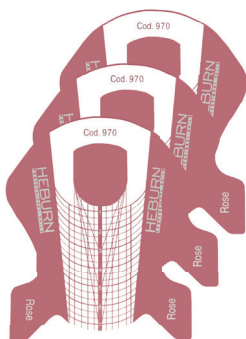

COD. 972
MOLDE DE CONSTRUCCIÓN
ROSE x 500 u.
para uñas esculpidas

\$29100

500 Unidades

COD. 970
MOLDE DE CONSTRUCCIÓN
ROSE x 100 u.
para uñas esculpidas

\$7635

100 Unidades

Medidas: 60 x 72 cm
Gramaje: 128 gr