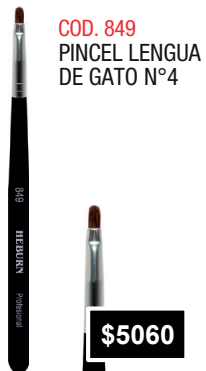

LINEA PELO DE PONY