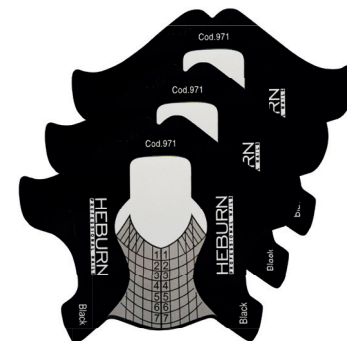

COD. 178 15 ml.

ESMALTE GEL DE CONSTRUCCION KAPPING para uñas esculpidas

00 CRISTAL

01 COVER NATURAL

COD. 175 60 g.

GEL ACRÍLICO POLY GEL LED/UV para uñas esculpidas

00 - CRISTAL

01 - VIA LACTEA

02 - BLANCO

03 - COVER NATURAL

COD. 176 30 g.

GEL DE CONSTRUCCION KAPPING para uñas esculpidas

00 - CRISTAL

01 - VIA LACTEA

02 - BLANCO

03 - COVER NATURAL

COD. 972
MOLDE DE CONSTRUCCIÓN
ROSE x 500 u.
para uñas esculpidas

\$29100

500 Unidades

COD. 970
MOLDE DE CONSTRUCCIÓN
ROSE x 100 u.
para uñas esculpidas

\$7635

100 Unidades

Medidas: 60 x 72 cm
Gramaje: 128 gr

COD. 973
MOLDE DE CONSTRUCCIÓN
BLACK x 500 u.
para uñas esculpidas

\$36090

500 Unidades

COD. 971
MOLDE DE CONSTRUCCIÓN
BLACK x 100 u.
para uñas esculpidas

\$9090

100 Unidades

Medidas: 75 x 61 cm
Gramaje: 200 gr