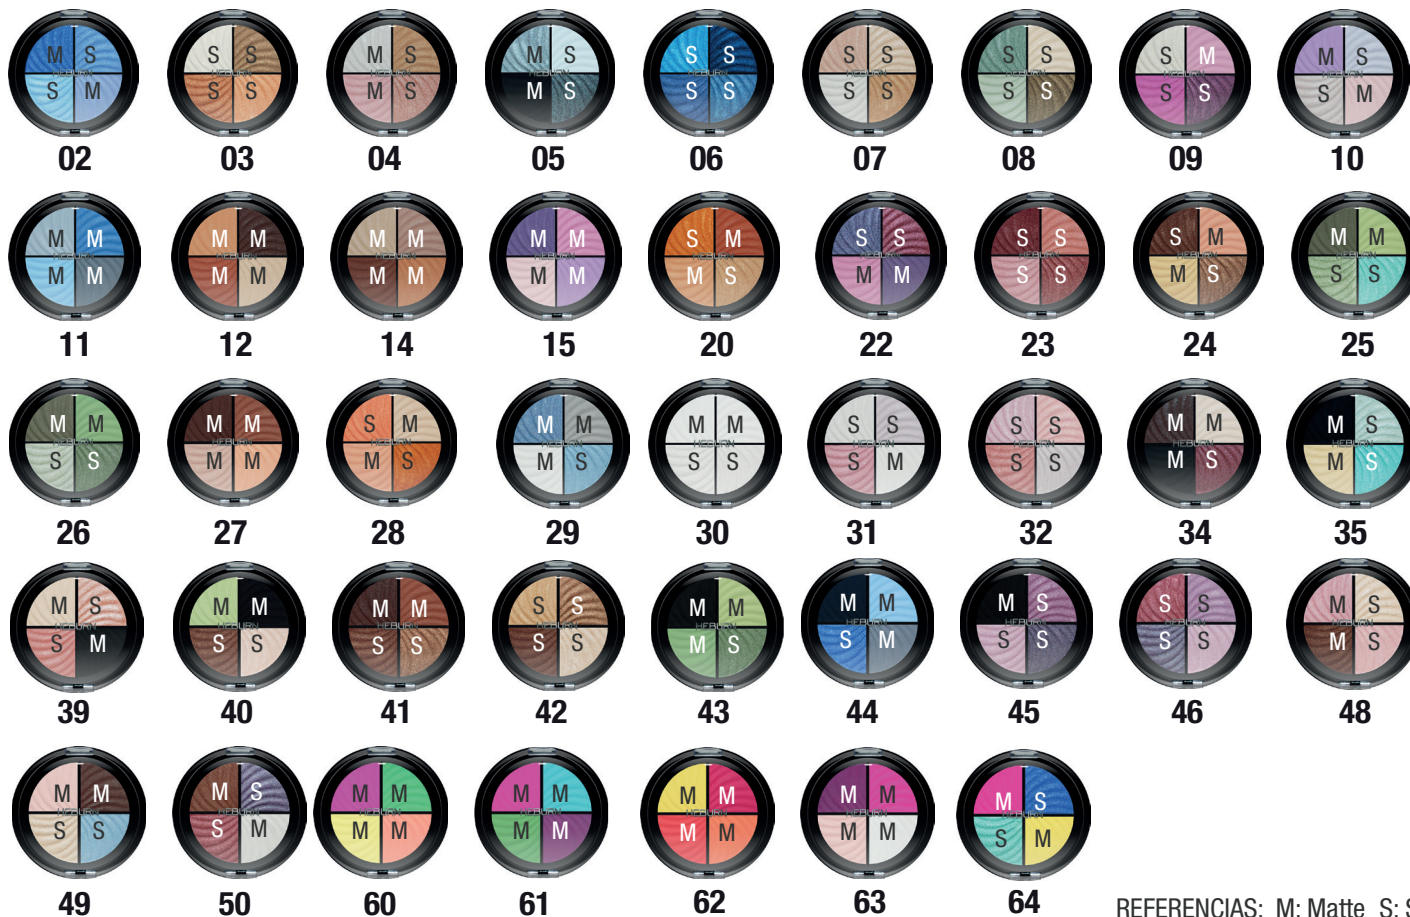

- 01 02 03 04

HD COD. 352 1.5 grs SOMBRA VOLATIL MATE (con baja refracción a la luz)

- 01 02 03 04 05 06 08 09 10 11 12

HD COD. 1388 10 grs SOMBRA VOLATIL

- 01 02 04 05 06 07 08

DESTELLOS

- 20 21 22 23

\$20485

\$6065

HD COD. 1353 15 grs GIBRE & GLITTER

- 01 02 03 04 05 06 07 08 09 10 11

GLITTER **12**
MULTICOLOR

COD. 315 6 grs

SOMBRA CUARTETO

\$16795

REFERENCIAS: M: Matte S: Satinada